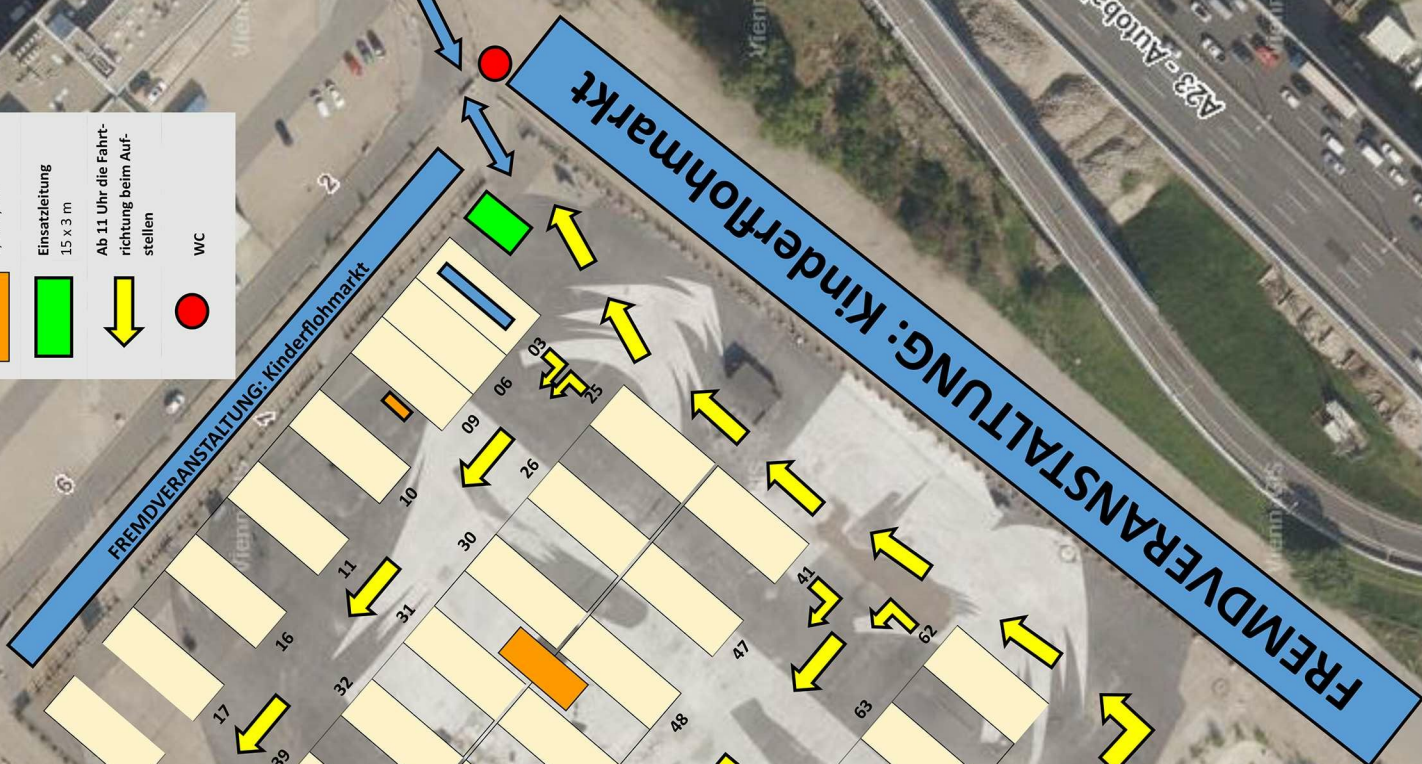

Baumgasse

	Teilnehmer*in
	Mistplatz 5,8 x 2,2 m
	Einsatzleitung 15 x 3 m
	AB 11 Uhr die Fahr- richtung beim Auf- stellen
	WC

Karl-Farkas-Gasse

NeuMarkt

Maria-Jacobi-Gasse

A23-Autobahn Südosttangente Wien

Litfabstraße